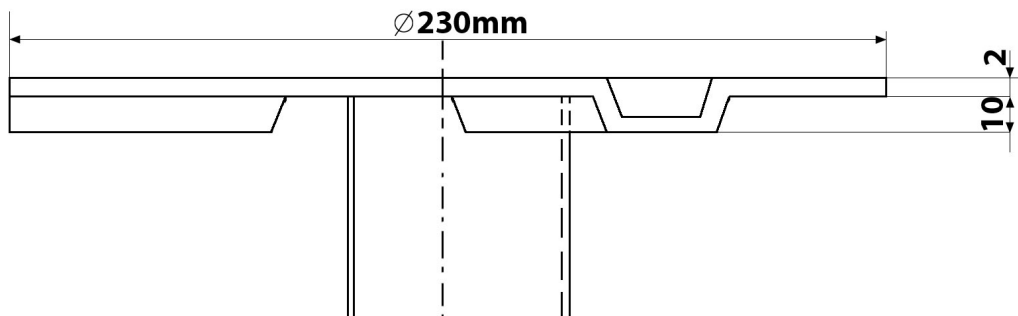

Abdichtungsentwässerung

Trichter mit Abdeckung

Type WSA 70

Bei neuen Abläufen wird der Trichter in diesem Bereich tiefgezogen.

Werkstoff: Niro Edelstahl
Material Nr.: 1.4571

Standardlänge
1000mm