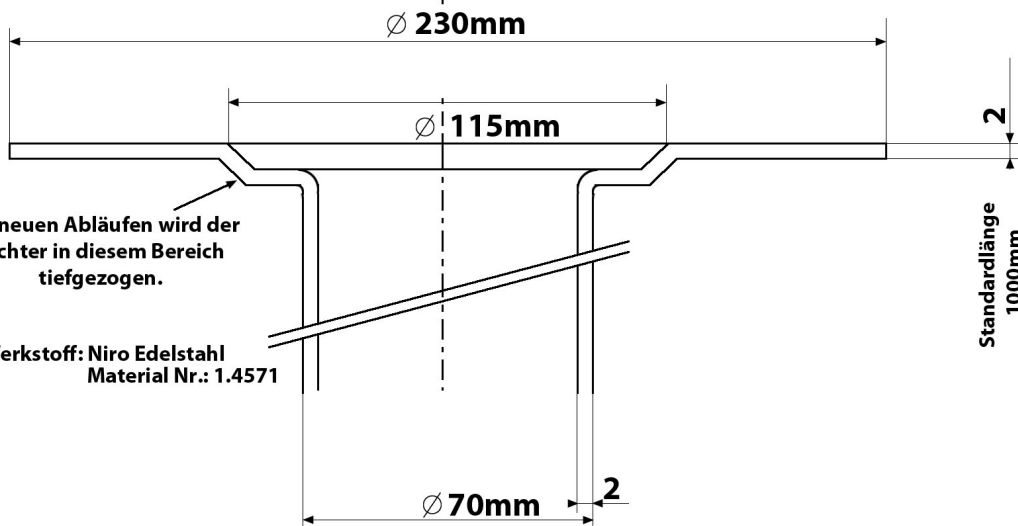

Abdichtungsentwässerung

Trichter mit Abdeckung

Type WSA 70

Bei neuen Abläufen wird der Trichter in diesem Bereich tiefgezogen.

Werkstoff: Niro Edelstahl
Material Nr.: 1.4571

Standardlänge
1000mm